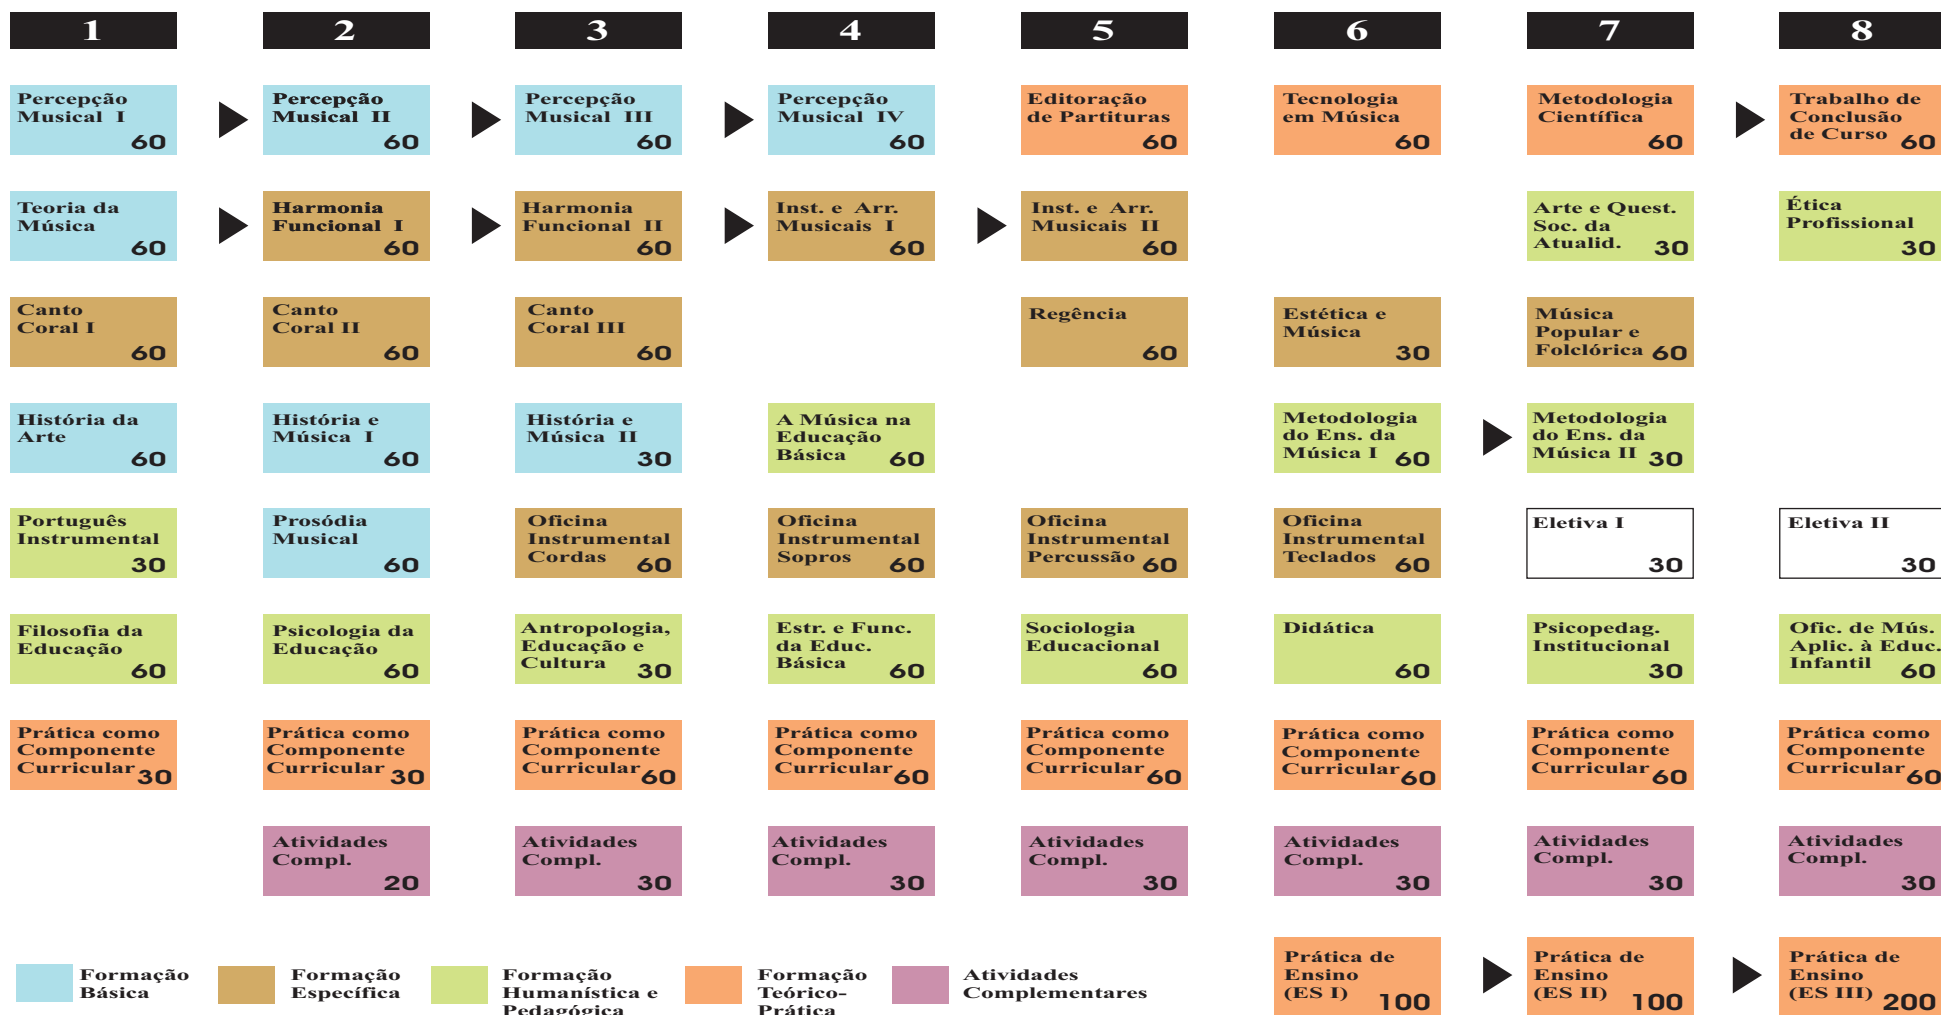

UCAM

UNIVERSIDADE CANDIDO MENDES

RIO DE JANEIRO • NITERÓI • CAMPOS • FRIBURGO

LICENCIATURA EM MÚSICA - MATRIZ DE PRÉ-REQUISITOS

Formação Básica

Formação Específica

Formação Humanística e Pedagógica

Formação Teórico-Prática

Atividades Complementares

Prática de Ensino (ES I)
100

Prática de Ensino (ES II)
100

Prática de Ensino (ES III)
200